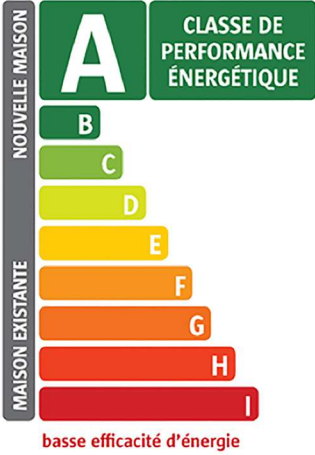

## 32, avenue du bois\_Résidence SARAH

haute efficacité d'énergie