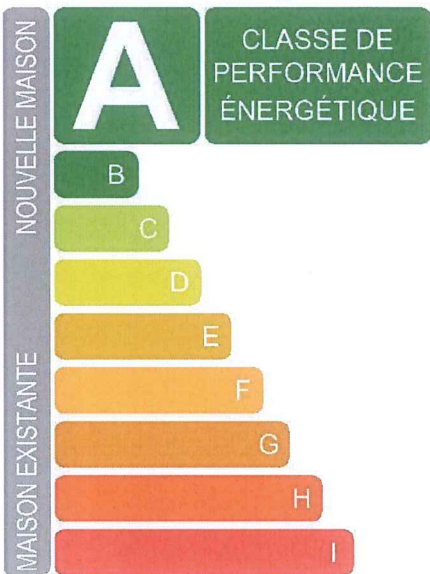

# LOCATION D'APPARTEMENTS à GASPERICH 1A, rue Gioacchino ROSSINI

haute efficacité d'énergie

basse efficacité d'énergie