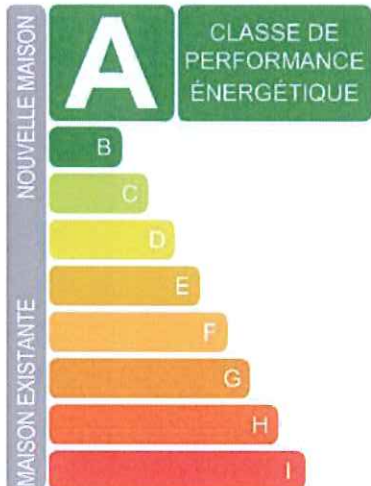

LOCATION D'APPARTEMENT à STRASSEN 1, rue des Capucines - LOUIS 1

haute efficacité d'énergie

basse efficacité d'énergie

ETAGE +2 APPARTEMENT 036