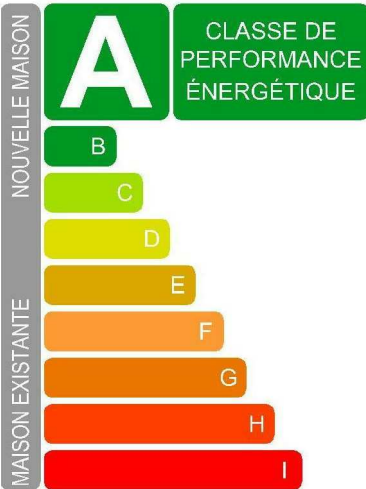

# LOCATION D'APPARTEMENT à STRASSEN 1, rue des Orchis - MAGGY C

haute efficacité d'énergie

basse efficacité d'énergie